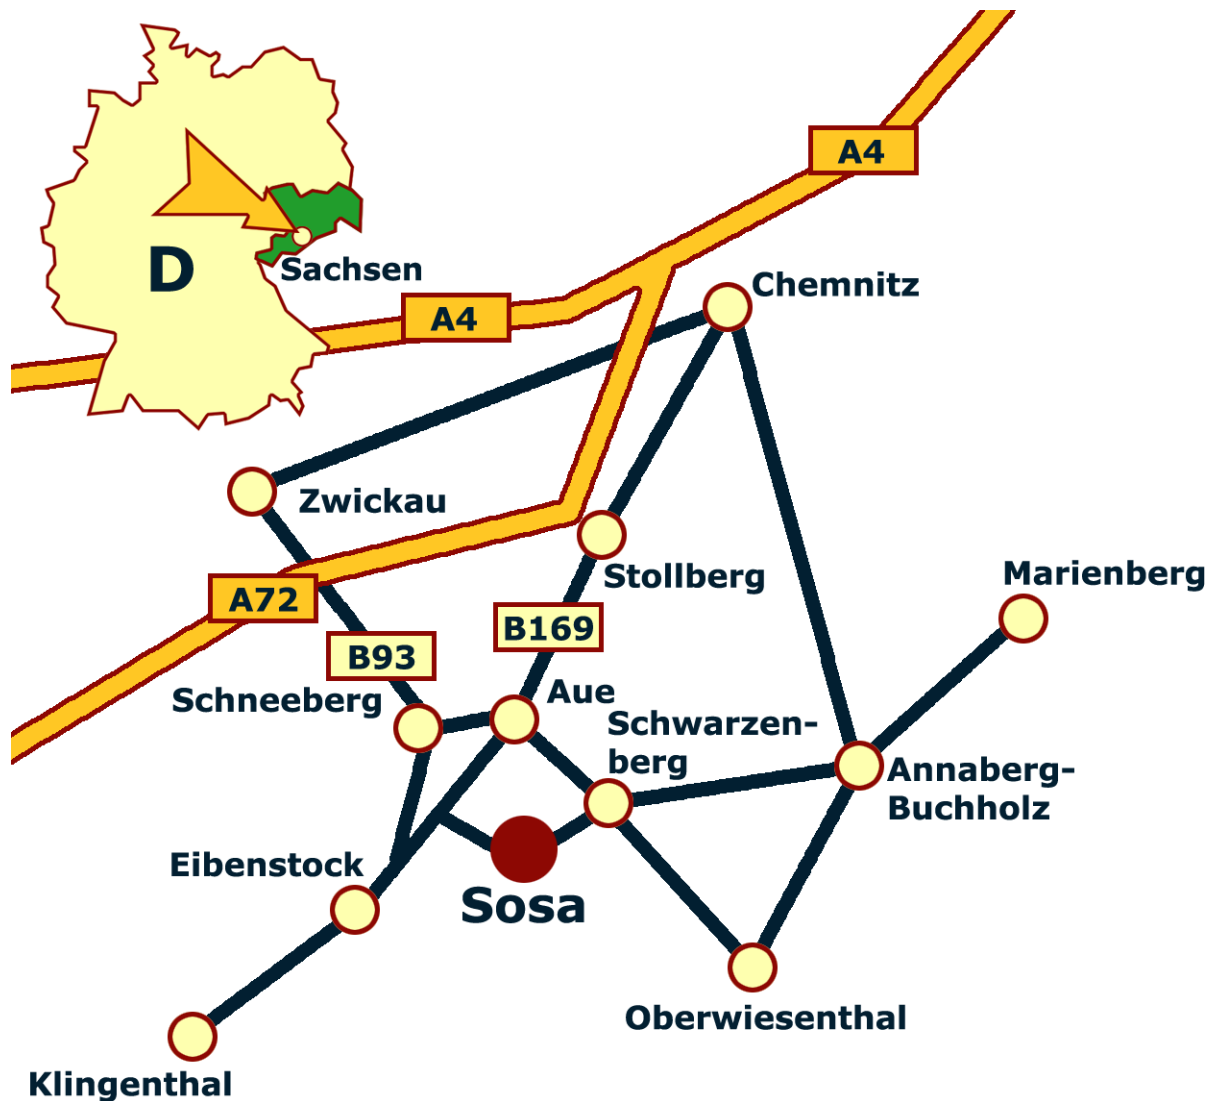

## Anfahrtsplan nach Sosa / Erzgebirge

### **Sie erreichen Sosa:**

über die Bundesautobahn A4 - Abfahrt Meerane/Zwickau – auf die B93 Richtung Zwickau  
– auf der B93 in Zwickau Richtung Schneeberg – in Schneeberg auf die B169 in Richtung  
Eibenstock – ca. 300m nach Ortsausgang Schneeberg links in Richtung Eibenstock – nach  
Burkhardtgrün in Richtung Sosa

oder

über die Bundesautobahn A72 - Abfahrt Hartenstein - Richtung Aue – in Aue auf die B283  
in Richtung Eibenstock – in Blauenthal links in Richtung Sosa

oder

von Chemnitz auf der B169 bis Aue – in Aue auf die B283 in Richtung Eibenstock – in  
Blauenthal links in Richtung Sosa